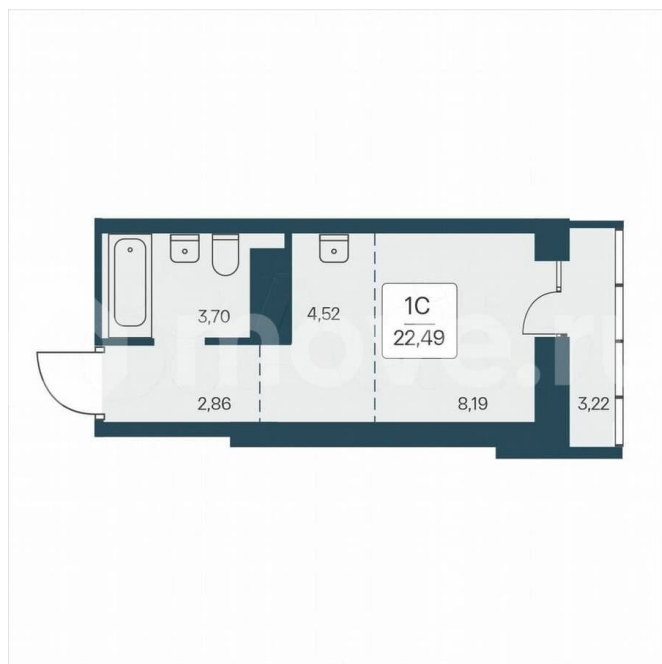

🕒 Создано: 10.02.2026 в 22:26

🔄 Обновлено: 15.04.2026 в 22:31

Новосибирская область, Новосибирск, ул.
Овражная, 1

6 350 000 ₪

Новосибирская область, Новосибирск, ул. Овражная, 1

Улица

[улица Овражная](#)

Квартира

Общая площадь

22.5 м²

Этаж

25/25

Детали объекта

Тип сделки

Продам

Раздел

[Квартиры](#)

Квартира в новостройке

да

Описание

«В продаже Студия, площадью 22.49, под номером 392 в новом Доме ЖК «Расцветай на Дуси Ковальчук».» Дом комфорт-класса «Расцветай на Дуси Ковальчук» расположен в Заельцовском районе, в одной из самых перспективных локаций города — между Ельцовским парком и улицей Дуси Ковальчук. Концепция предполагает единый архитектурный ансамбль, соединенный

<https://novosibirsk.move.ru/objects/9289429695>

Отдел продаж, Застройщик Расцветай
89251234567

для заметок