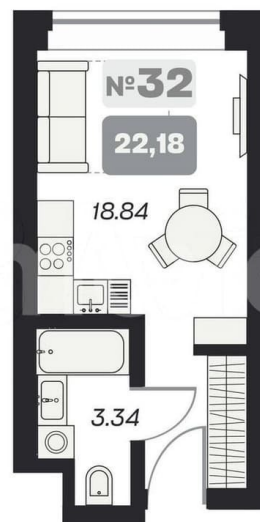

Создано: 02.04.2026 в 22:49

Обновлено: 08.04.2026 в 22:35

Новосибирская область, Новосибирск, пл.
Карла Маркса, блок-секция d

5 240 000 ₪

Новосибирская область, Новосибирск, пл. Карла Маркса,
блок-секция d

Улица

[площадь Карла Маркса](#)

Квартира

Общая площадь

22.2 м²

Этаж

12/15

Детали объекта

Тип сделки

Продам

Раздел

[Квартиры](#)

Ремонт

с отделкой

Квартира в новостройке

да

Описание

Апартаменты «АЭРОН» от ООО «Специализированный застройщик «Центр Левого берега» расположен по адресу: г. Новосибирск, р-н Ленинский. На левом берегу Новосибирска, на площади Маркса,

<https://novosibirsk.move.ru/objects/9293103717>

ООО СЗ ЦЕНТР ЛЕВОГО БЕРЕГА, SG
Developnemt

89251234567

для заметок