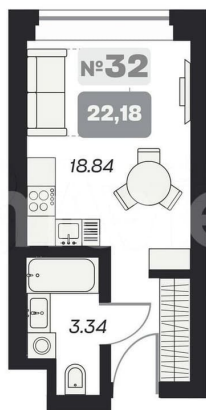

возводится квартал «АЭРОН», чтобы дать
старт трансформации нового центра
мегаполиса. Здесь другая, наполненная
событиями жизнь: когда свобода выбирать
варианты отдыха вырастает до свободы быть
с собой. И в этой свободе нет места
маршрутам, длительностью дольше 5 минут.