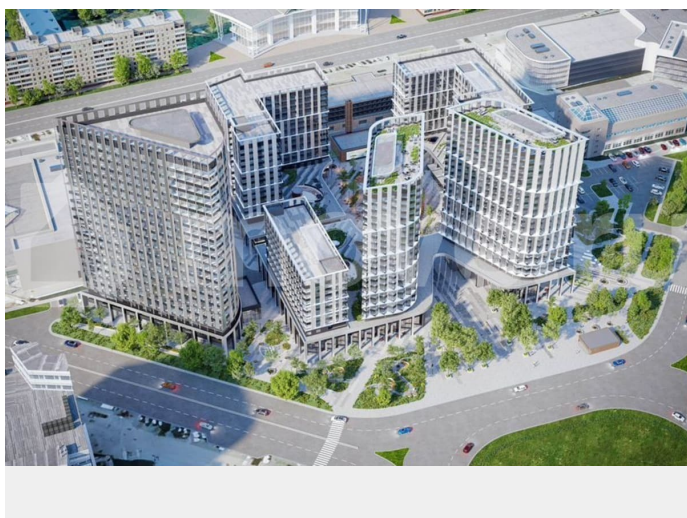

Описание

Апартаменты «АЭРОН» от ООО «Специализированный застройщик «Центр Левого берега» расположен по адресу: г. Новосибирск, р-н Ленинский. На левом берегу Новосибирска, на площади Маркса,

<https://novosibirsk.move.ru/objects/9292264983>

**ООО СЗ ЦЕНТР ЛЕВОГО БЕРЕГА, SG
Developnemt**

89251234567

для заметок

возводится квартал «АЭРОН», чтобы дать
старт трансформации нового центра
мегаполиса. Здесь другая, наполненная
событиями жизнь: когда свобода выбирать
варианты отдыха вырастает до свободы быть
собой. И в этой свободе нет места
маршрутам, длительностью дольше 5 минут.