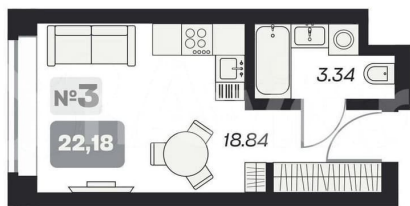

Move.ru - вся недвижимость России