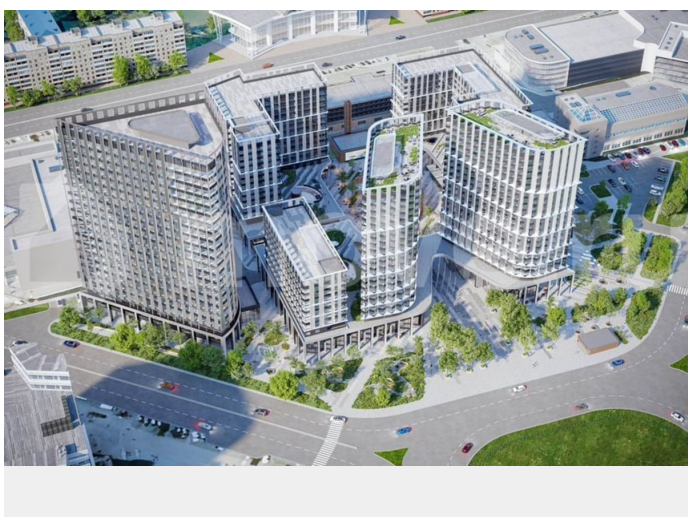

Описание

Апартаменты «АЭРОН» от ООО «Специализированный застройщик «Центр Левого берега» расположен по адресу: г. Новосибирск, р-н Ленинский. На левом берегу Новосибирска, на площади Маркса,

<https://novosibirsk.move.ru/objects/9291476892>

**ООО СЗ ЦЕНТР ЛЕВОГО БЕРЕГА, SG
Developnemt**

89251234567

для заметок

возводится квартал «АЭРОН», чтобы дать
старт трансформации нового центра
мегаполиса. Здесь другая, наполненная
событиями жизнь: когда свобода выбирать
варианты отдыха вырастает до свободы быть
собой. И в этой свободе нет места
маршрутам, длительностью дольше 5 минут.