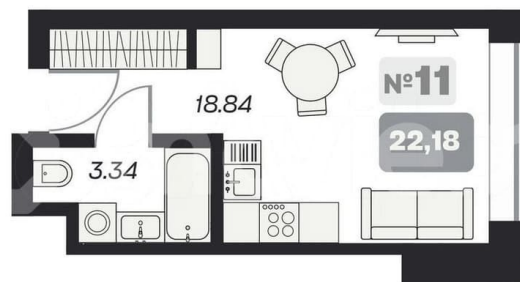

Создано: 10.02.2026 в 22:37

Обновлено: 09.04.2026 в 22:33

Новосибирская область, Новосибирск, пл.
Карла Маркса, блок-секция d

4 890 000 ₺

Новосибирская область, Новосибирск, пл. Карла Маркса,
блок-секция d

Улица

[площадь Карла Маркса](#)

Квартира

Общая площадь

22.2 м²

Этаж

4/15

Детали объекта

Тип сделки

Продам

Раздел

[Квартиры](#)

Ремонт

с отделкой

Квартира в новостройке

да

Описание

Апартаменты «АЭРОН» от ООО «Специализированный застройщик «Центр Левого берега» расположен по адресу: г. Новосибирск, р-н Ленинский. На левом берегу Новосибирска, на площади Маркса,

<https://novosibirsk.move.ru/objects/9289440621>

ООО СЗ ЦЕНТР ЛЕВОГО БЕРЕГА,
Риелтор

89251234567

для заметок