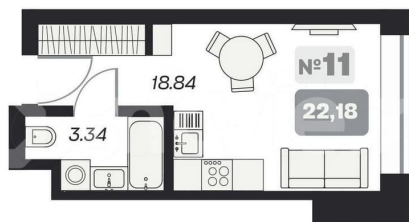

возводится квартал «АЭРОН», чтобы дать
старт трансформации нового центра
мегаполиса. Здесь другая, наполненная
событиями жизнь: когда свобода выбирать
варианты отдыха вырастает до свободы быть
собой. И в этой свободе нет места
маршрутам, длительностью дольше 5 минут.