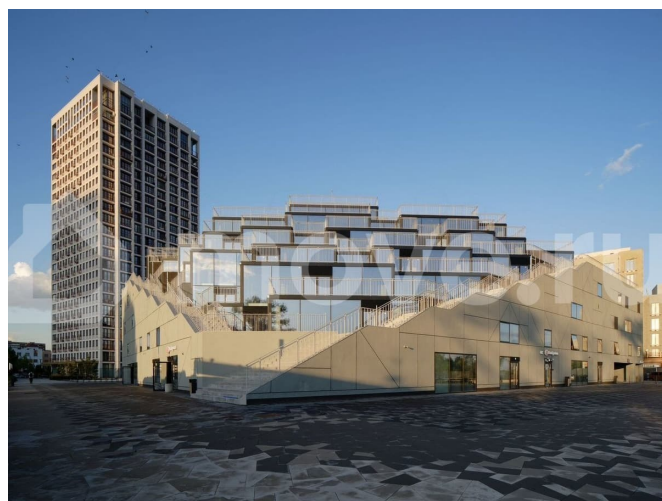

Создано: 02.04.2026 в 22:49

Обновлено: 02.04.2026 в 22:49

Новосибирская область, Новосибирск, ул.
Большевицкая, стр. 46

5 030 000 ₪

Новосибирская область, Новосибирск, ул. Большевицкая,
стр. 46

Улица

[улица Большевицкая](#)

Квартира

Общая площадь

21.5 м²

Этаж

2/8

Детали объекта

Тип сделки

Продам

Раздел

[Квартиры](#)

Ремонт

с отделкой

Квартира в новостройке

да

Описание

Микрорайон «Европейский Берег» расположен в Октябрьском районе Новосибирска на берегу Оби напротив зелёного острова Кустовой, между двумя мостами — Октябрьским и Бугринским.

<https://novosibirsk.move.ru/objects/9293103632>

Иван, Риелтор

89251234567

для заметок