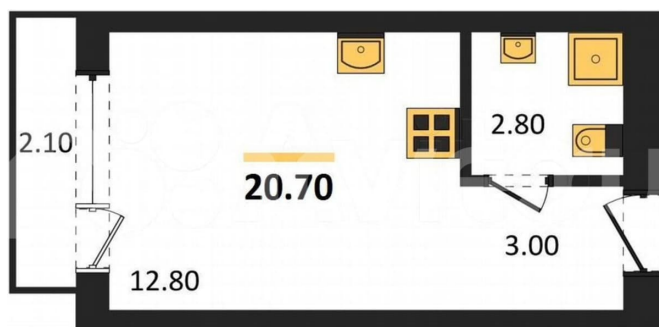

🕒 Создано: 02.04.2026 в 22:46

🔄 Обновлено: 08.04.2026 в 22:33

**Новосибирская область, Новосибирск, ул.
Лебедевского, стр. 1**

4 710 000 ₺

Новосибирская область, Новосибирск, ул. Лебедевского, стр.
1

Улица

[улица Лебедевского](#)

Квартира

Общая площадь

20.7 м²

Этаж

6/12

Детали объекта

Тип сделки

Продам

Раздел

[Квартиры](#)

Ремонт

с отделкой

Квартира в новостройке

да

Описание

Студия: 20,70 кв.м., 6 этаж в комплексе
Квартал Лебедевский, 1 очередь, корп.1,
сдача: 2 кв. , этажей: 12, адрес Новосибирск
г., Лебедевского ул., , Застройщик: Брусника.

<https://novosibirsk.move.ru/objects/9293102424>

**ОТДЕЛ ПРОДАЖ «АВАНТА»
НОВОСТРОЙКИ, Риелтор
89251234567**

для заметок