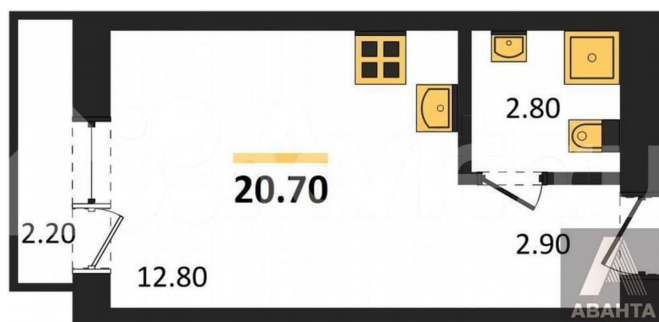

ОТДЕЛ ПРОДАЖ «АВАНТА»
НОВОСТРОЙКИ, Риелтор
89251234567

для заметок

Квартира

Общая площадь

20.7 м²

Этаж

6/9

Детали объекта