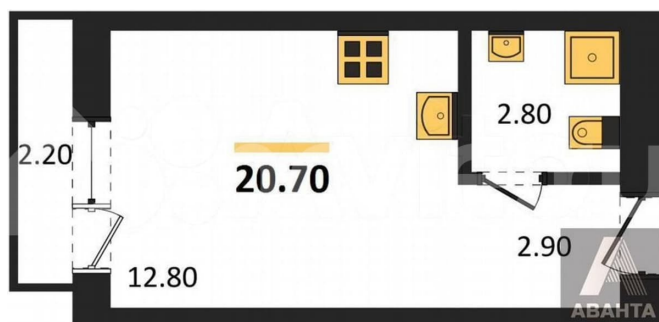

ОТДЕЛ ПРОДАЖ «АВАНТА»
НОВОСТРОЙКИ, Риелтор
89251234567

для заметок

Квартира

Общая площадь

20.7 м²

Этаж

6/9

Детали объекта