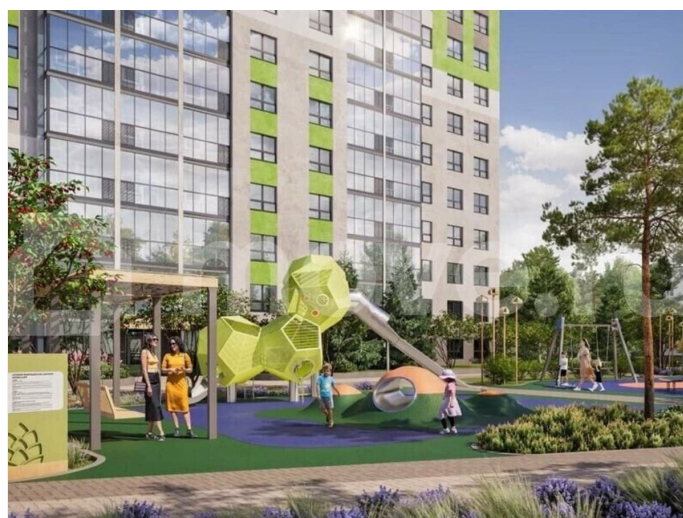

28 гектаров. Ключевое преимущество - в расположении, квартал находится не просто рядом, а буквально в окружении зеленого массива. Свежий воздух, тишина, ощущение комфорта и спокойствия каждый день - и все это у вас дома.