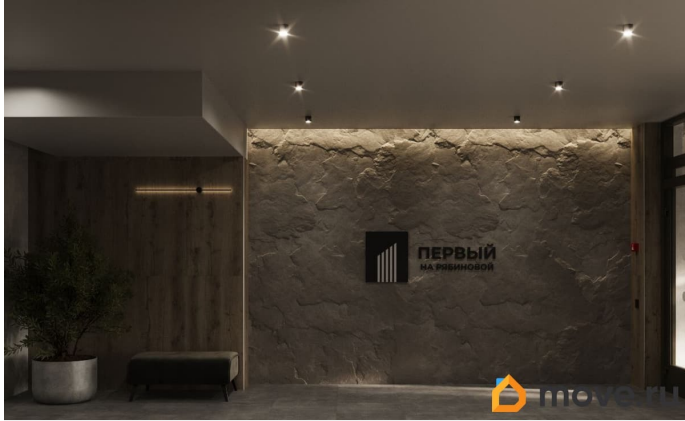

лифт

Описание

Акция от застройщика! Обмен старой квартиры на новую в жилом комплексе «Первый на Рябиновой». Жилой комплекс «Первый на Рябиновой» расположен в центре Октябрьского района в непосредственной близости к улице Выборная, в окружении смешанного леса и при этом в 20 минутах до центра города на автомобиле. «Первый на Рябиновой» это: — кирпичный дом — переменная этажность — 18 и 20 этажей — коммерческие помещения — вблизи Инюшенский бор — Развитая инфраструктура: рядом Новосибирский Государственный Педагогический Университет, остановка общественного транспорта, продуктовые магазины, торговые центры - «Тетрис» и «Пассаж на Выборной» — широкая линейка планировок: от уютных студий до просторных ЗК