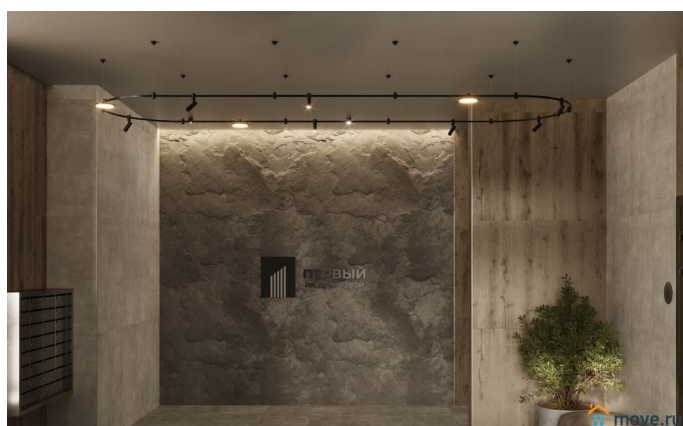

лифт

Описание

Акция от застройщика! Обмен старой квартиры на новую в жилом комплексе «Первый на Рябиновой». Жилой комплекс «Первый на Рябиновой» расположен в центре Октябрьского района в непосредственной близости к улице Выборная, в окружении смешанного леса и при этом в 20 минутах до центра города на автомобиле. «Первый на Рябиновой» это: — кирпичный дом — переменная этажность — 18 и 20 этажей — коммерческие помещения — вблизи Инюшенский парк — Развитая инфраструктура: рядом Новосибирский Государственный Педагогический Университет, остановка общественного транспорта, продуктовые магазины, торговые центры - «Тетрис» и «Пассаж на Выборной» — широкая линейка планировок: от уютных студий до просторных ЗК