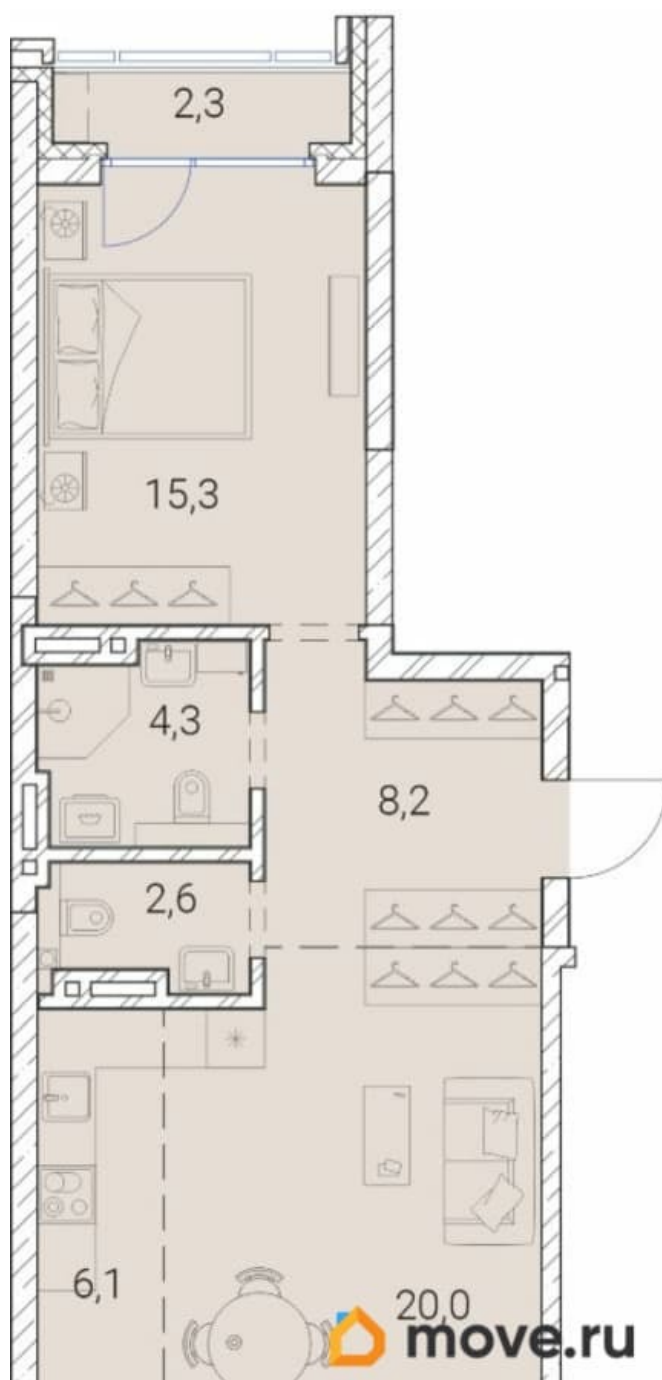

🕒 Создано: 24.10.2025 в 12:29

🔄 Обновлено: 12.12.2025 в 21:00

Новосибирская область, Новосибирск,
Дачная улица, 2

13 383 880 ₺

Новосибирская область, Новосибирск, Дачная улица, 2

Округ

[Новосибирск, Заельцовский район](#)

Улица

[улица Дачная](#)

Квартира

Количество комнат

2

Высота потолков

2.7 м

Жилая площадь

15.3 м²

Площадь кухни

6.1 м²

Общая площадь

68.5 м²

Этаж

10/25

Детали объекта

Тип сделки

Продам

Раздел

[Квартиры](#)

Ремонт

<https://novosibirsk.move.ru/objects/9286043381>

Сибирь Девелопмент, Сибирь Девелопмент

79586102620

для заметок