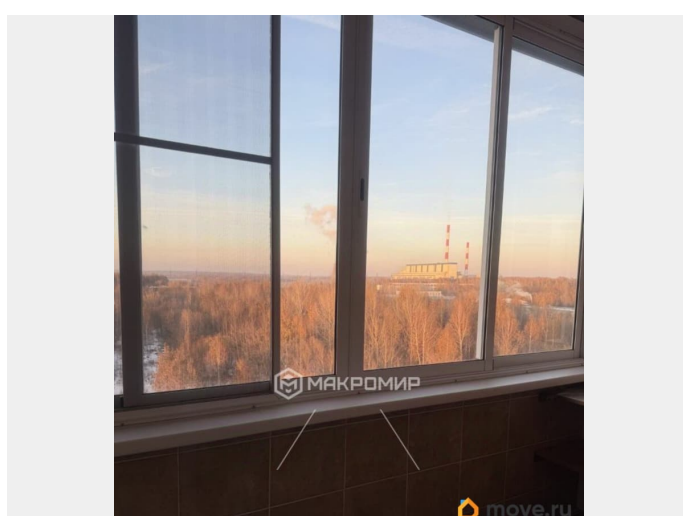

и окрашены. Двор, это отдельный шедевр, просторный уютный зеленый, ухоженный, с зонами отдыха для взрослых и площадками для детей. По документам: полный порядок