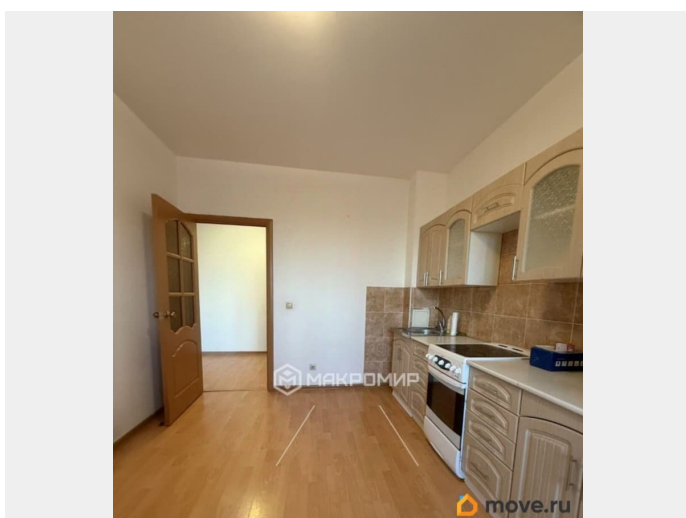

и окрашены. Двор, это отдельный шедевр, просторный уютный зеленый, ухоженный, с зонами отдыха для взрослых и площадками для детей. По документам: полный порядок