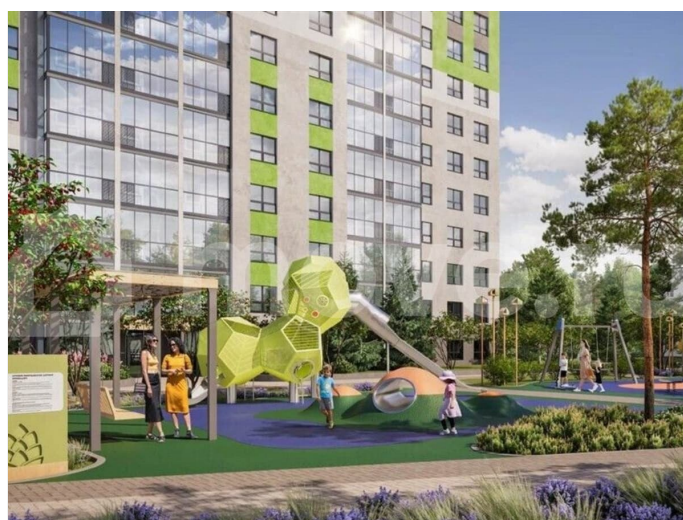

28 гектаров. Ключевое преимущество - в расположении, квартал находится не просто рядом, а буквально в окружении зеленого массива. Свежий воздух, тишина, ощущение комфорта и спокойствия каждый день - и все это у вас дома.