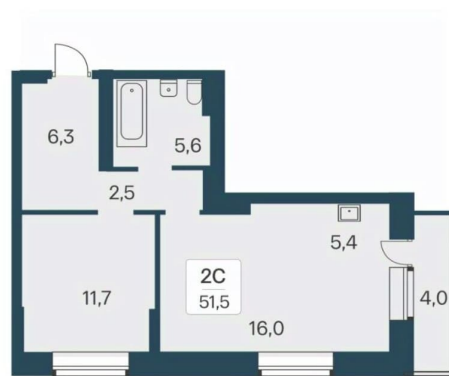

Создано: 21.11.2025 в 12:18

Обновлено: 16.12.2025 в 09:24

9 850 000 ₺

Округ

[Новосибирск, Заельцовский район](#)

Квартира

Количество комнат

2

Высота потолков

2.72 м

Общая площадь

51.5 м²

Этаж

14/30

Детали объекта

Тип сделки

Продам

Раздел

[Квартиры](#)

Ремонт

с отделкой

Квартира в новостройке

да

Год сдачи

2 квартал 2026 г.

Описание

«В продаже 2-комнатная квартира, площадью

<https://novosibirsk.move.ru/objects/9286794221>

SIBWILL, SIBWILL

79586117588

для заметок

move.ru