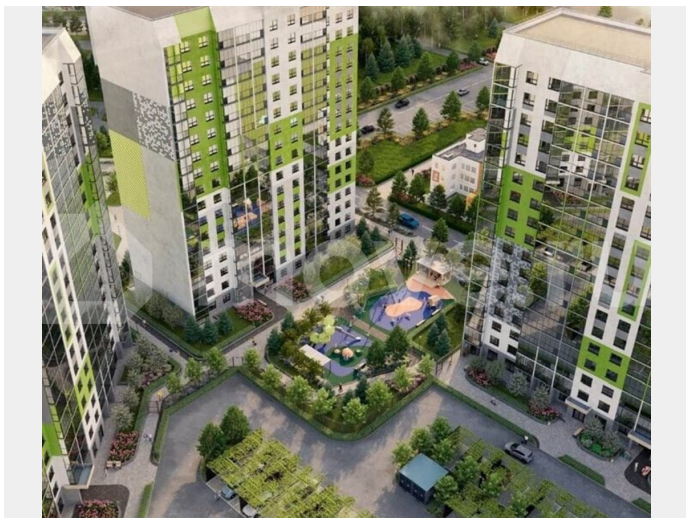

Раздел

[Квартиры](#)

Ремонт

с отделкой

Квартира в новостройке

да

Описание

Код объекта: 2059951. Новый эко-квартал расположен на ул. Кедровой в тихом месте, окруженный лесным массивом, всего в 12 минутах от пл. Калинина. Это масштабный проект комплексной застройки, занимающий

<https://novosibirsk.move.ru/objects/9292507486>

**Новостройки нашего города, Риелтор
89251234567**

для заметок

28 гектаров. Ключевое преимущество - в расположении, квартал находится не просто рядом, а буквально в окружении зеленого массива. Свежий воздух, тишина, ощущение комфорта и спокойствия каждый день - и все это у вас дома.