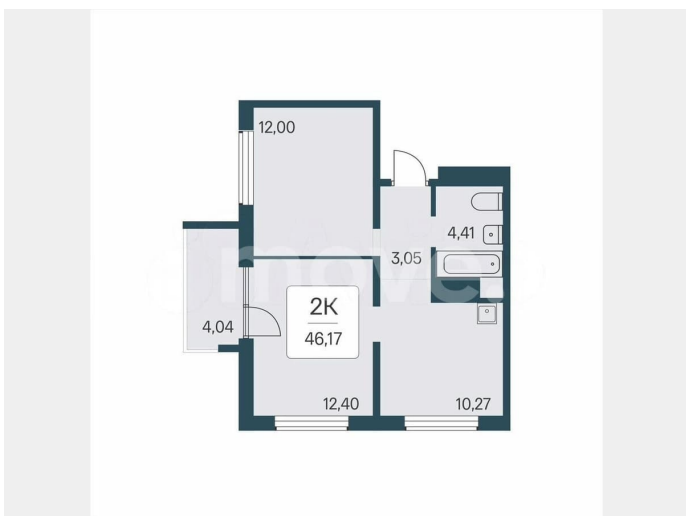

28 гектаров. Ключевое преимущество - в расположении, квартал находится не просто рядом, а буквально в окружении зеленого массива. Свежий воздух, тишина, ощущение комфорта и спокойствия каждый день - и все это у вас дома.