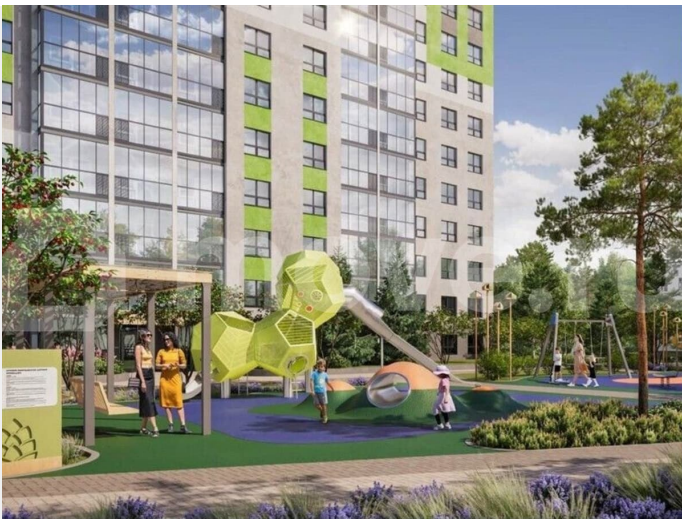

Move.ru - вся недвижимость России