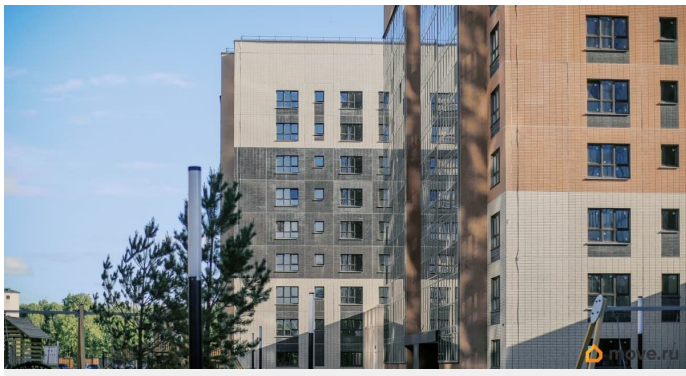

Move.ru - вся недвижимость России