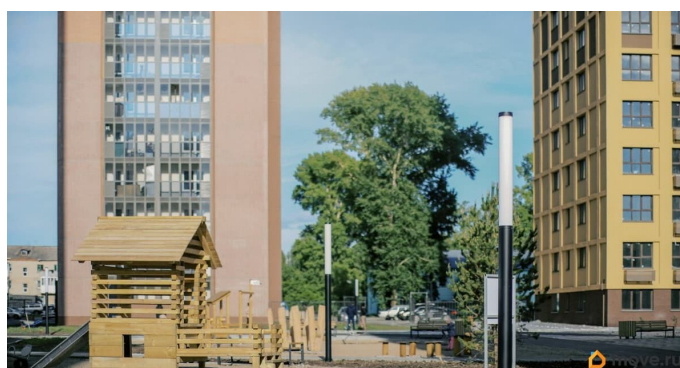

Общественные пространства Оформление общественных пространств сделано в едином экологичном стиле, вдохновленном окружением жилого комплекса. Коридор и холл до самого порога квартиры сопровождаются узорами на тему живой природы, спокойные цвета и натуральные материалы в отделке создают ощущение умиротворения и единения с природой.