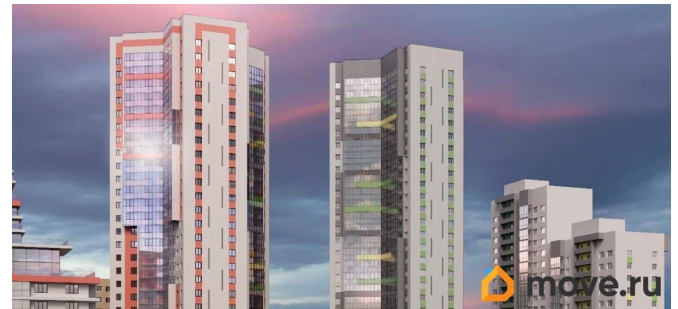

Создано: 17.07.2025 в 12:39

Обновлено: 15.12.2025 в 13:41

7 003 260 ₺

Округ

[Новосибирск, Центральный район](#)

Квартира

Количество комнат

1

3 квартал 2028 г.

лифт

Описание

<https://novosibirsk.move.ru/objects/9283054>
150

Novostroy-expert, Novostroy-expert
79587375355

для заметок

Продаётся 1-комнатная квартира в строящемся доме (Дом 1), срок сдачи: III-кв. 2028, общей площадью 35.37 кв.м., на 9 этаже. Новый жилой комплекс «Pegas (Пегас)» от Специализированного застройщика «Новосибирский квартал» расположен в Центральном районе Новосибирска на ул. Демьяна Бедного.