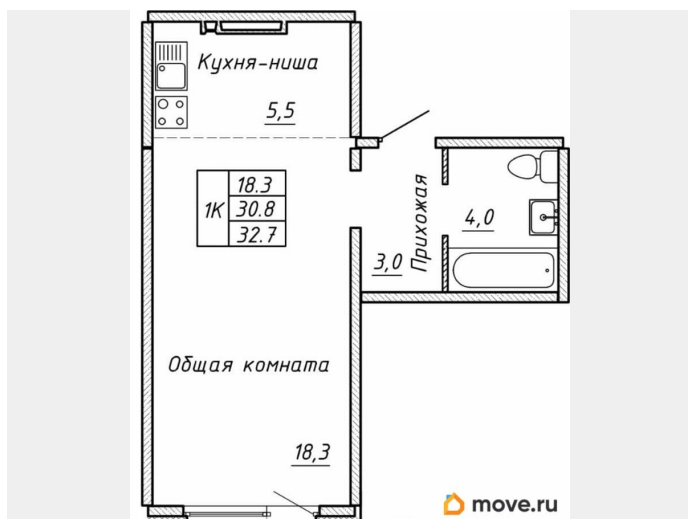

Количество комнат

1

Высота потолков

2.9 м

Общая площадь

32.7 м²

Этаж

12/15

3 квартал 2026 г.

лифт

Описание

Продаётся 1-комнатная квартира в строящемся доме (Дом 5), срок сдачи: III-кв. 2026, общей площадью 32.7 кв.м., на 12

для заметок

этаже. Новый жилой комплекс «Гренландия» от Группы компаний «Союз» расположен в Калининском районе Новосибирска на ул. Тюленина.