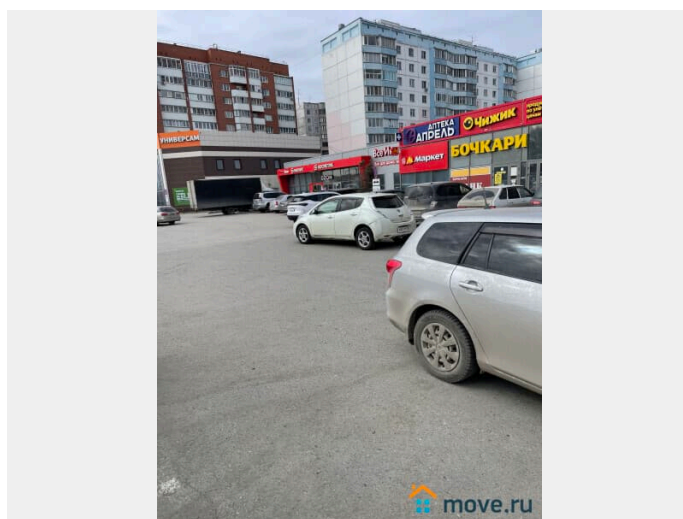

🕒 Создано: 16.04.2026 в 14:58

🔄 Обновлено: 16.04.2026 в 14:58

Обь, улица Ломоносова, д. 38/2

180 000 ₽

Обь, улица Ломоносова, д. 38/2

Улица

[улица Ломоносова](#)

ТП - Торговое помещение

Аренда торговой площади. Первая линия, высокий трафик. Рядом в здании Магнит, КрасноеБелое, Озон, Чижик, Монетка и др.

<https://novosibirsk.move.ru/objects/9293636057>

Иванова Ирина

79529128628

для заметок