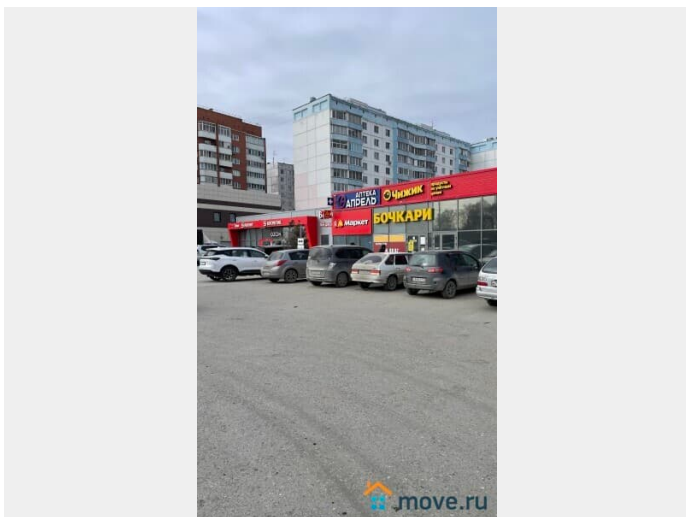

🕒 Создано: 16.04.2026 в 14:58

🔄 Обновлено: 16.04.2026 в 14:58

Обь, улица Ломоносова, д. 38/2

180 000 ₽

Обь, улица Ломоносова, д. 38/2

Улица

[улица Ломоносова](#)

ТП - Торговое помещение

Аренда торговой площади. Первая линия, высокий трафик. Рядом в здании Магнит, КрасноеБелое, Озон, Чижик, Монетка и др.

<https://novosibirsk.move.ru/objects/9293636057>

Иванова Ирина

79529128628

для заметок