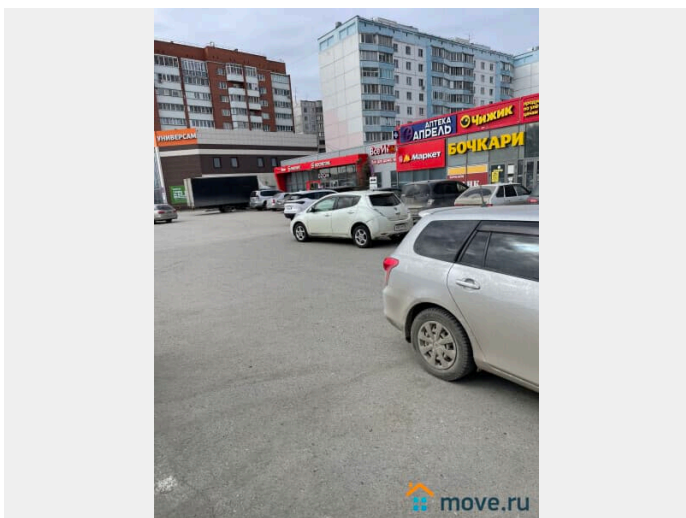

🕒 Создано: 16.04.2026 в 14:58

🔄 Обновлено: 16.04.2026 в 14:58

Обь, улица Ломоносова, д. 38/2

180 000 ₽

Обь, улица Ломоносова, д. 38/2

Улица

[улица Ломоносова](#)

ТП - Торговое помещение

Аренда торговой площади. Первая линия, высокий трафик. Рядом в здании Магнит, КрасноеБелое, Озон, Чижик, Монетка и др.

<https://novosibirsk.move.ru/objects/9293636057>

Иванова Ирина

79529128628

для заметок