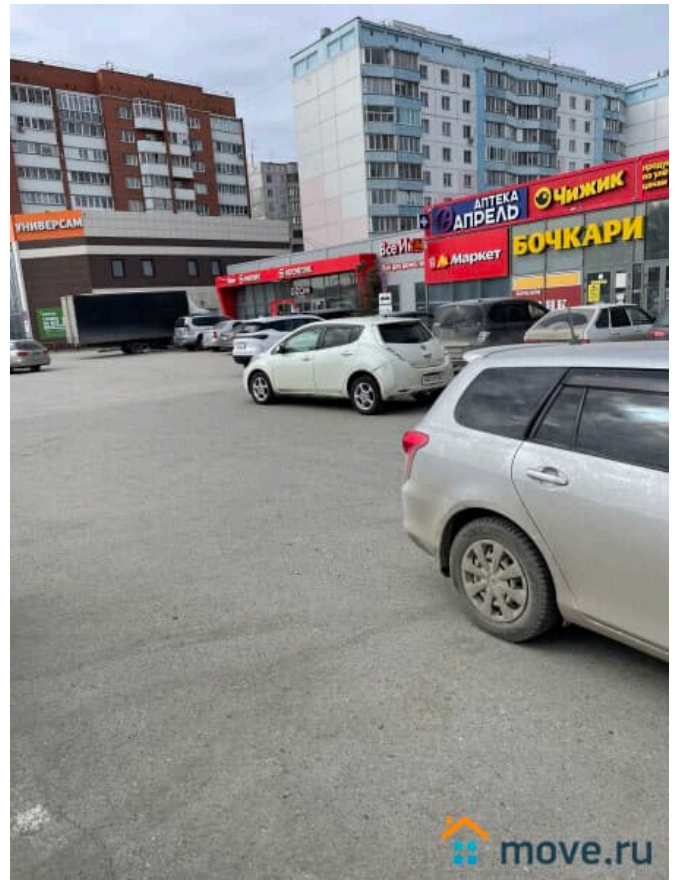

🕒 Создано: 16.04.2026 в 14:58

🔄 Обновлено: 16.04.2026 в 14:58

Обь, улица Ломоносова, д. 38/2

180 000 ₽

Обь, улица Ломоносова, д. 38/2

Улица

[улица Ломоносова](#)

ТП - Торговое помещение

Аренда торговой площади. Первая линия, высокий трафик. Рядом в здании Магнит, КрасноеБелое, Озон, Чижик, Монетка и др.

<https://novosibirsk.move.ru/objects/9293636057>

Иванова Ирина

79529128628

для заметок