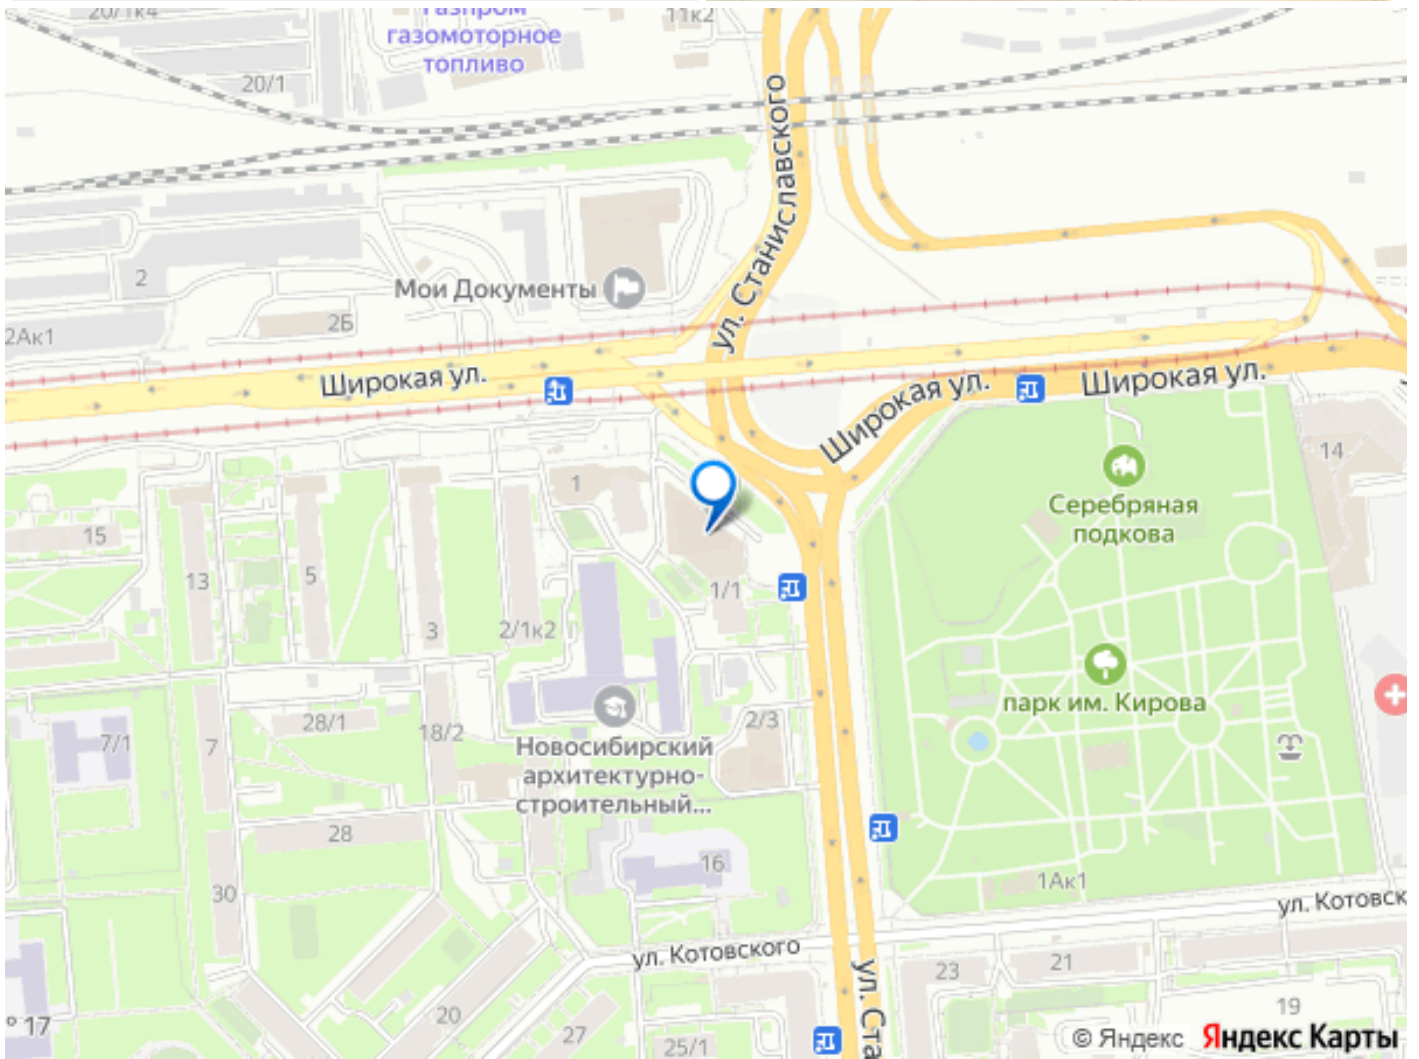

Move.ru - вся недвижимость России