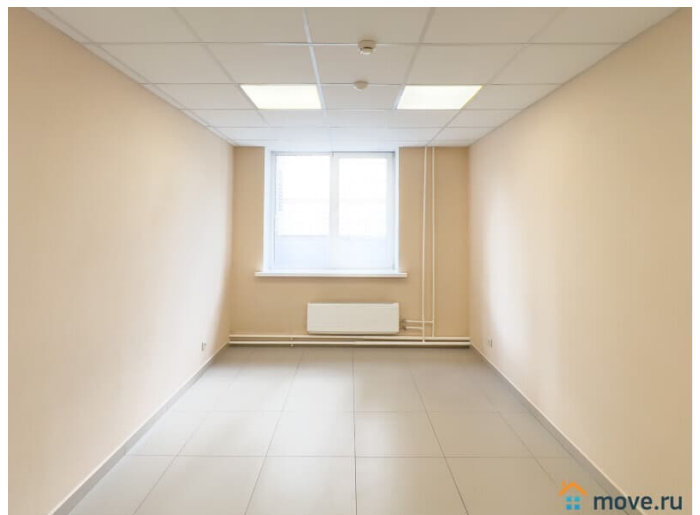

метро пл. Маркса. Свяжитесь с нами уже сегодня, чтобы узнать больше о наших офисах! Возможно вы искали: Аренда коммерческого помещения в БЦ, Арендовать коммерческое помещение Новосибирск, Арендовать коммерческие помещения, Аренда коммерческой площади, Арендовать офис в бизнес-центре, Аренда коммерческой площади в БЦ, Аренда офисов Новосибирск, Сдача коммерческой площади, Офис в бизнес центре новосибирск, Аренда офисов, Аренда коммерческой площади Новосибирск, Аренда коммерческого помещения Новосибирск, Аренда офиса в БЦ, Арендовать коммерческую площадь Новосибирск, Аренда офиса с юридическим адресом, Арендовать офисы, Арендовать коммерческую площадь, Юридический адрес, Коммерческая недвижимость, Коммерческая площадь, Офис, Арендовать офис Новосибирск, Аренда офиса Новосибирск, Сдача офиса