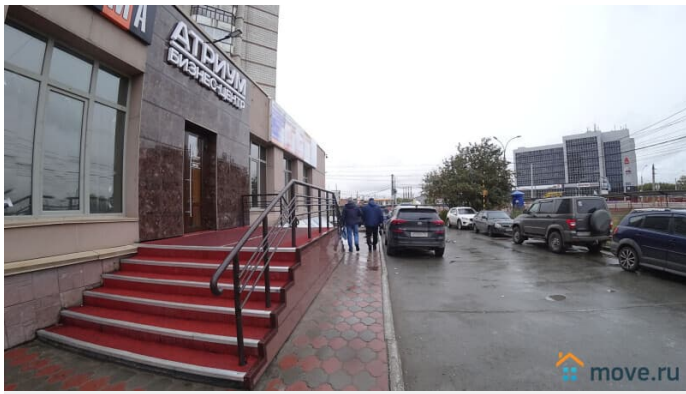

Move.ru - вся недвижимость России