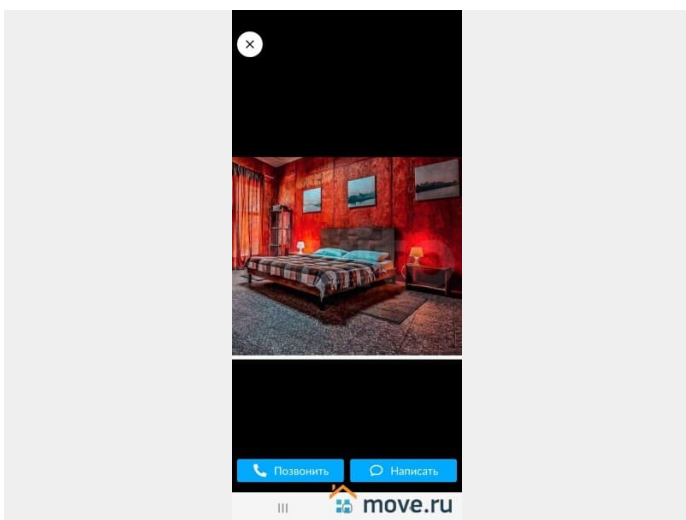

## Описание

Коттедж «На Обрыве» на 20 человек расположен в Матвеевке (На берегу Оби, до воды 10 м). Коттедж сдается посуточно. У нас Вы можете провести любой праздник: свадьба, юбилей, день рождения, корпоратив, выпускной или просто вечеринку. Цена : пн-чт 13000, пт-вс 18000. В доме 3 спальни, 2 гостиных зоны, 1 большая застекленная в пол лоджия, 3 жк телевизора с цифровыми каналами. Кухня, холодильник, микроволновка, чайник, посуда. Ванна,

<https://novosibirsk.move.ru/objects/6835031496>

Оксана

**79137518793**

для заметок

туалет. Спуск на пляж. Уютный интерьер.  
Красивый вид на реку. Беседка, мангал, зона барбекю, детская площадка Подходит для отдыха с детьми, для проведения праздников и др. мероприятий. Это Важно: Время выезда 12.00 Время заезда 14.00 Предоплата 50% Залог: 5 тр