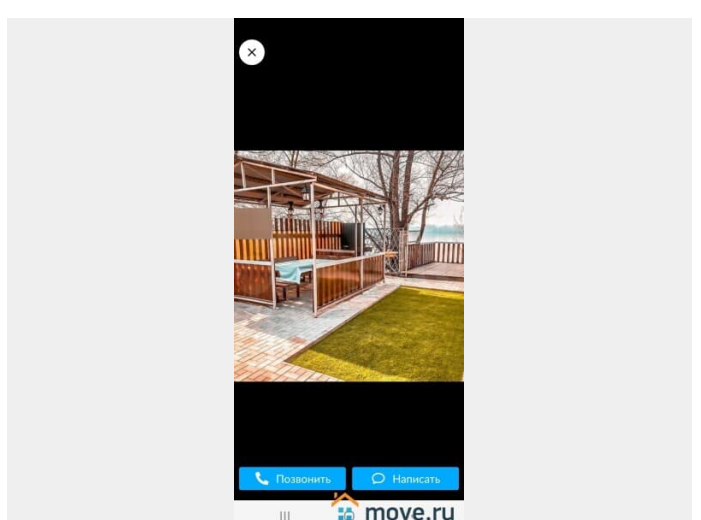

## Описание

Коттедж «На Обрыве» на 20 человек расположен в Матвеевке (На берегу Оби, до воды 10 м). Коттедж сдается посуточно. У нас Вы можете провести любой праздник: свадьба, юбилей, день рождения, корпоратив, выпускной или просто вечеринку. Цена : пн-чт 13000, пт-вс 18000. В доме 3 спальни, 2 гостиных зоны, 1 большая застекленная в пол лоджия, 3 жк телевизора с цифровыми каналами. Кухня, холодильник, микроволновка, чайник, посуда. Ванна,

<https://novosibirsk.move.ru/objects/6835031496>

Оксана

**79137518793**

для заметок

туалет. Спуск на пляж. Уютный интерьер.  
Красивый вид на реку. Беседка, мангал, зона барбекю, детская площадка Подходит для отдыха с детьми, для проведения праздников и др. мероприятий. Это Важно: Время выезда 12.00 Время заезда 14.00 Предоплата 50% Залог: 5 тр