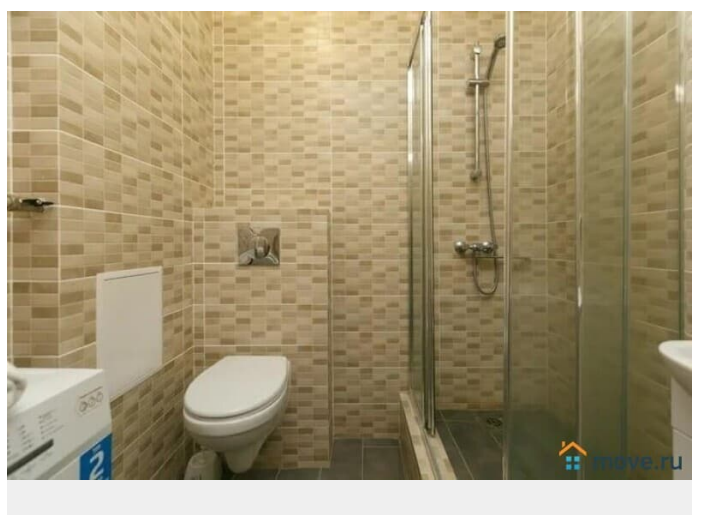

## Описание

Предлагаются в аренду уютные апартаменты в новом доме бизнес класса в центре Новосибирска. В квартире выполнен отличный ремонт. В вашем распоряжение вся необходимая мебель и техника : 4 спальных места ( двухспальная кровать и диван-кровать, ЖК телевизор, кухня, чайник, холодильник, микроволновка, обеденная группа (стол и стулья), стиральная машина автомат, утюг, гладильная доска, сушилка для белья, необходимая посуда. Квартира находится рядом с метро Красный проспект и Гагаринская, а также Площадь Гарина - Михайловского, около центральной улицы города - Железнодорожная, в шаговой доступности - ЖД ВОКЗАЛ, ДК Железнодорожников, ЦИРК, ТРЦ ГАЛЕРЕЯ, Нарымский сквер, круглосуточные супермаркеты, аптеки, банки, рестораны, Оперный театр - 10 минут, ЗООПАРК - 10 минут, АКВАПАРК - 10 минут, ТРЦ АУРА - 10 минут, Аэропорт - 25 минут, ЖД вокзал - 10 минут (пешком). Для проживающих длительное время, бесплатная замена постельных принадлежностей и уборка по требованию Заселение происходит непосредственно на квартире.