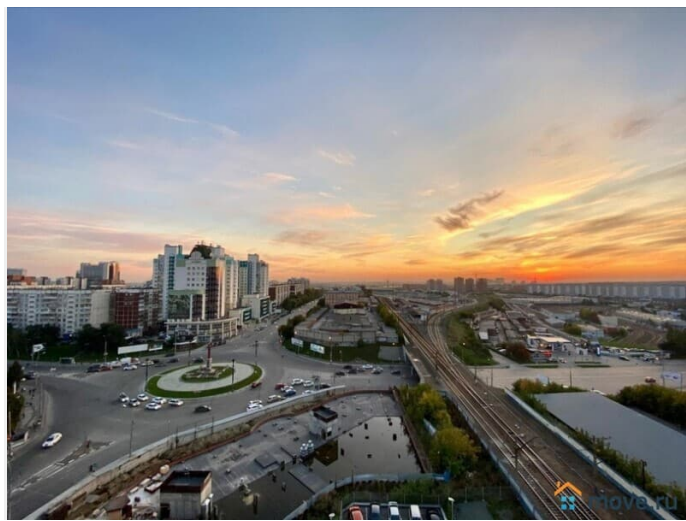

## Описание

Предлагаются в аренду уютные апартаменты в новом доме бизнес класса в центре Новосибирска. В квартире выполнен отличный ремонт. В вашем распоряжение вся необходимая мебель и техника : 4 спальных места ( двухспальная кровать и диван-кровать, ЖК телевизор, кухня, чайник, холодильник, микроволновка, обеденная группа (стол и стулья), стиральная машина автомат, утюг, гладильная доска, сушилка для белья, необходимая посуда. Квартира находится рядом с метро Красный проспект и Гагаринская, а также Площадь Гарина - Михайловского, около центральной улицы города - Железнодорожная, в шаговой доступности - ЖД ВОКЗАЛ, ДК Железнодорожников, ЦИРК, ТРЦ ГАЛЕРЕЯ, Нарымский сквер, круглосуточные супермаркеты, аптеки, банки, рестораны, Оперный театр - 10 минут, ЗООПАРК - 10 минут, АКВАПАРК - 10 минут, ТРЦ АУРА - 10 минут, Аэропорт - 25 минут, ЖД вокзал - 10 минут (пешком). Для проживающих длительное время, бесплатная замена постельных принадлежностей и уборка по требованию Заселение происходит непосредственно на квартире.