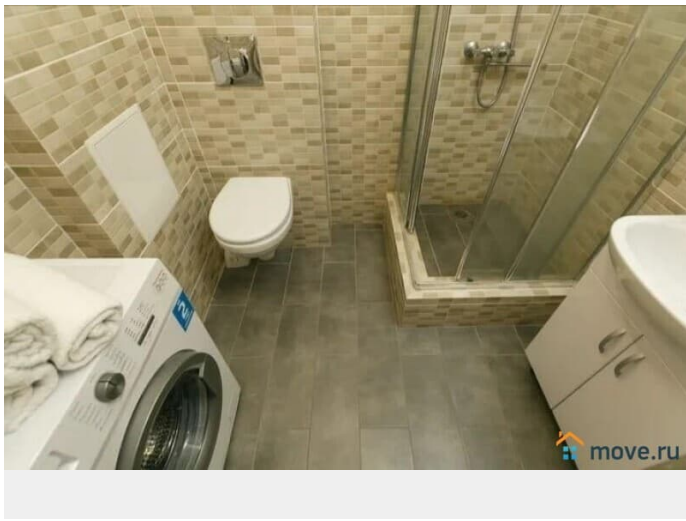

## Описание

Предлагаются в аренду уютные апартаменты в новом доме бизнес класса в центре Новосибирска. В квартире выполнен отличный ремонт. В вашем распоряжение вся необходимая мебель и техника : 4 спальных места ( двухспальная кровать и диван-кровать, ЖК телевизор, кухня, чайник, холодильник, микроволновка, обеденная группа (стол и стулья), стиральная машина автомат, утюг, гладильная доска, сушилка для белья, необходимая посуда. Квартира находится рядом с метро Красный проспект и Гагаринская, а также Площадь Гарина - Михайловского, около центральной улицы города - Железнодорожная, в шаговой доступности - ЖД ВОКЗАЛ, ДК Железнодорожников, ЦИРК, ТРЦ ГАЛЕРЕЯ, Нарымский сквер, круглосуточные супермаркеты, аптеки, банки, рестораны, Оперный театр - 10 минут, ЗООПАРК - 10 минут, АКВАПАРК - 10 минут, ТРЦ АУРА - 10 минут, Аэропорт - 25 минут, ЖД вокзал - 10 минут (пешком). Для проживающих длительное время, бесплатная замена постельных принадлежностей и уборка по требованию Заселение происходит непосредственно на квартире.