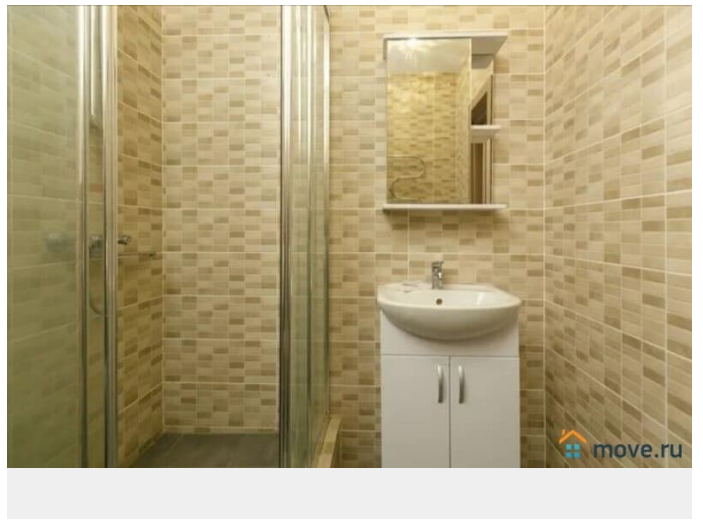

## Описание

Предлагаются в аренду уютные апартаменты в новом доме бизнес класса в центре Новосибирска. В квартире выполнен отличный ремонт. В вашем распоряжение вся необходимая мебель и техника : 4 спальных места ( двухспальная кровать и диван-кровать, ЖК телевизор, кухня, чайник, холодильник, микроволновка, обеденная группа (стол и стулья), стиральная машина автомат, утюг, гладильная доска, сушилка для белья, необходимая посуда. Квартира находится рядом с метро Красный проспект и Гагаринская, а также Площадь Гарина - Михайловского, около центральной улицы города - Железнодорожная, в шаговой доступности - ЖД ВОКЗАЛ, ДК Железнодорожников, ЦИРК, ТРЦ ГАЛЕРЕЯ, Нарымский сквер, круглосуточные супермаркеты, аптеки, банки, рестораны, Оперный театр - 10 минут, ЗООПАРК - 10 минут, АКВАПАРК - 10 минут, ТРЦ АУРА - 10 минут, Аэропорт - 25 минут, ЖД вокзал - 10 минут (пешком). Для проживающих длительное время, бесплатная замена постельных принадлежностей и уборка по требованию Заселение происходит непосредственно на квартире.