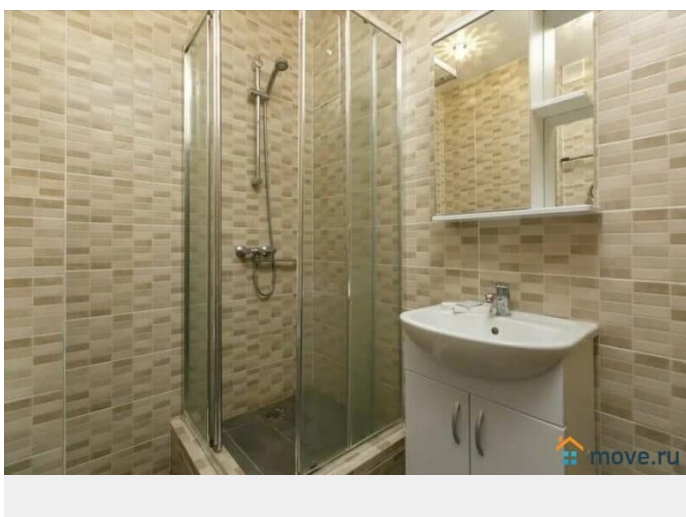

## Описание

Предлагаются в аренду уютные апартаменты в новом доме бизнес класса в центре Новосибирска. В квартире выполнен отличный ремонт. В вашем распоряжение вся необходимая мебель и техника : 4 спальных места ( двухспальная кровать и диван-кровать, ЖК телевизор, кухня, чайник, холодильник, микроволновка, обеденная группа (стол и стулья), стиральная машина автомат, утюг, гладильная доска, сушилка для белья, необходимая посуда. Квартира находится рядом с метро Красный проспект и Гагаринская, а также Площадь Гарина - Михайловского, около центральной улицы города - Железнодорожная, в шаговой доступности - ЖД ВОКЗАЛ, ДК Железнодорожников, ЦИРК, ТРЦ ГАЛЕРЕЯ, Нарымский сквер, круглосуточные супермаркеты, аптеки, банки, рестораны, Оперный театр - 10 минут, ЗООПАРК - 10 минут, АКВАПАРК - 10 минут, ТРЦ АУРА - 10 минут, Аэропорт - 25 минут, ЖД вокзал - 10 минут (пешком). Для проживающих длительное время, бесплатная замена постельных принадлежностей и уборка по требованию Заселение происходит непосредственно на квартире.