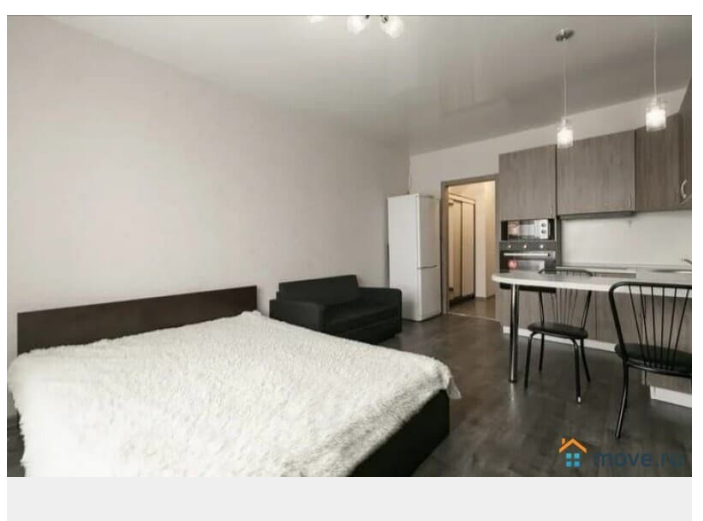

## Описание

Предлагаются в аренду уютные апартаменты в новом доме бизнес класса в центре Новосибирска. В квартире выполнен отличный ремонт. В вашем распоряжение вся необходимая мебель и техника : 4 спальных места ( двухспальная кровать и диван-кровать, ЖК телевизор, кухня, чайник, холодильник, микроволновка, обеденная группа (стол и стулья), стиральная машина автомат, утюг, гладильная доска, сушилка для белья, необходимая посуда. Квартира находится рядом с метро Красный проспект и Гагаринская, а также Площадь Гарина - Михайловского, около центральной улицы города - Железнодорожная, в шаговой доступности - ЖД ВОКЗАЛ, ДК Железнодорожников, ЦИРК, ТРЦ ГАЛЕРЕЯ, Нарымский сквер, круглосуточные супермаркеты, аптеки, банки, рестораны, Оперный театр - 10 минут, ЗООПАРК - 10 минут, АКВАПАРК - 10 минут, ТРЦ АУРА - 10 минут, Аэропорт - 25 минут, ЖД вокзал - 10 минут (пешком). Для проживающих длительное время, бесплатная замена постельных принадлежностей и уборка по требованию Заселение происходит непосредственно на квартире.