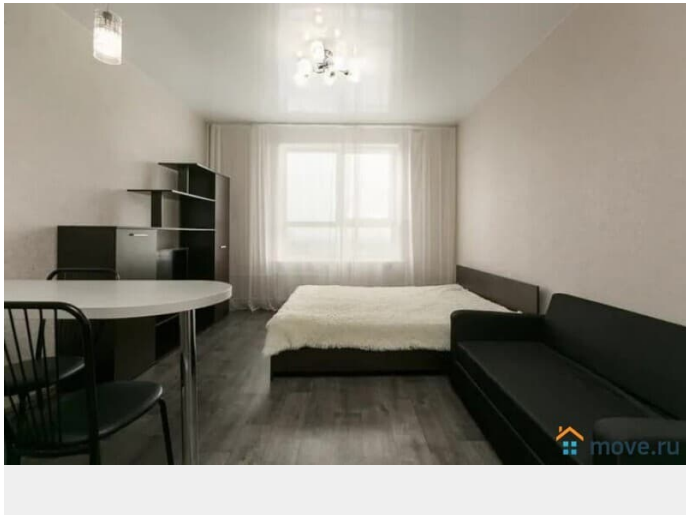

## Описание

Предлагаются в аренду уютные апартаменты в новом доме бизнес класса в центре Новосибирска. В квартире выполнен отличный ремонт. В вашем распоряжение вся необходимая мебель и техника : 4 спальных места ( двухспальная кровать и диван-кровать, ЖК телевизор, кухня, чайник, холодильник, микроволновка, обеденная группа (стол и стулья), стиральная машина автомат, утюг, гладильная доска, сушилка для белья, необходимая посуда. Квартира находится рядом с метро Красный проспект и Гагаринская, а также Площадь Гарина - Михайловского, около центральной улицы города - Железнодорожная, в шаговой доступности - ЖД ВОКЗАЛ, ДК Железнодорожников, ЦИРК, ТРЦ ГАЛЕРЕЯ, Нарымский сквер, круглосуточные супермаркеты, аптеки, банки, рестораны, Оперный театр - 10 минут, ЗООПАРК - 10 минут, АКВАПАРК - 10 минут, ТРЦ АУРА - 10 минут, Аэропорт - 25 минут, ЖД вокзал - 10 минут (пешком). Для проживающих длительное время, бесплатная замена постельных принадлежностей и уборка по требованию Заселение происходит непосредственно на квартире.