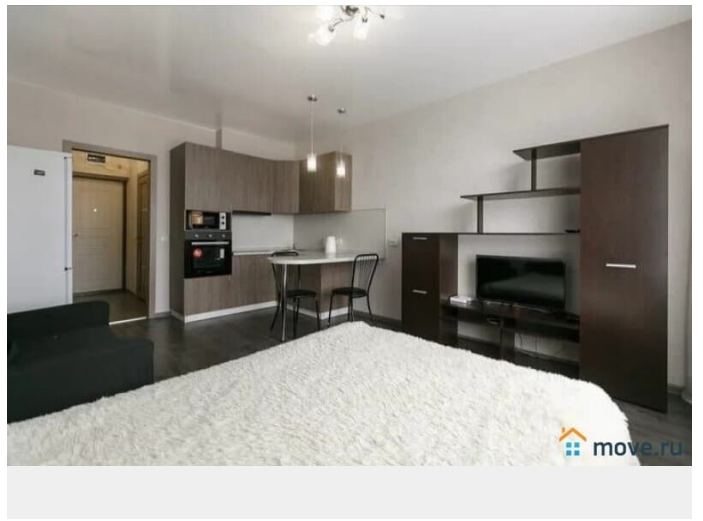

## Описание

Предлагаются в аренду уютные апартаменты в новом доме бизнес класса в центре Новосибирска. В квартире выполнен отличный ремонт. В вашем распоряжение вся необходимая мебель и техника : 4 спальных места ( двухспальная кровать и диван-кровать, ЖК телевизор, кухня, чайник, холодильник, микроволновка, обеденная группа (стол и стулья), стиральная машина автомат, утюг, гладильная доска, сушилка для белья, необходимая посуда. Квартира находится рядом с метро Красный проспект и Гагаринская, а также Площадь Гарина - Михайловского, около центральной улицы города - Железнодорожная, в шаговой доступности - ЖД ВОКЗАЛ, ДК Железнодорожников, ЦИРК, ТРЦ ГАЛЕРЕЯ, Нарымский сквер, круглосуточные супермаркеты, аптеки, банки, рестораны, Оперный театр - 10 минут, ЗООПАРК - 10 минут, АКВАПАРК - 10 минут, ТРЦ АУРА - 10 минут, Аэропорт - 25 минут, ЖД вокзал - 10 минут (пешком). Для проживающих длительное время, бесплатная замена постельных принадлежностей и уборка по требованию Заселение происходит непосредственно на квартире.