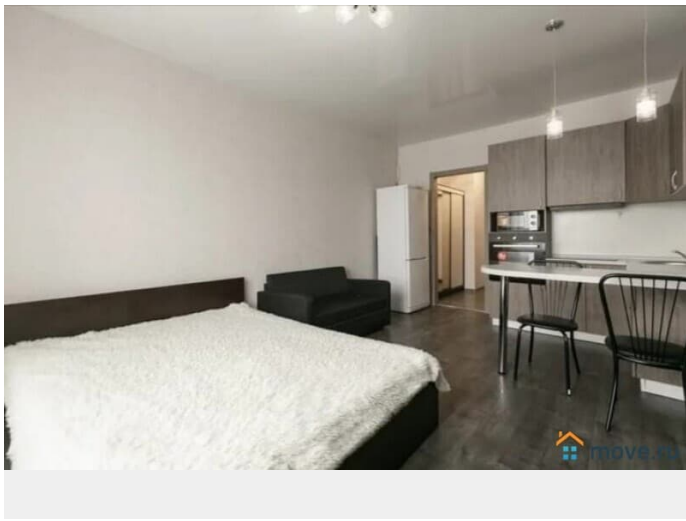

## Описание

Предлагаются в аренду уютные апартаменты в новом доме бизнес класса в центре Новосибирска. В квартире выполнен отличный ремонт. В вашем распоряжение вся необходимая мебель и техника : 4 спальных места ( двухспальная кровать и диван-кровать, ЖК телевизор, кухня, чайник, холодильник, микроволновка, обеденная группа (стол и стулья), стиральная машина автомат, утюг, гладильная доска, сушилка для белья, необходимая посуда. Квартира находится рядом с метро Красный проспект и Гагаринская, а также Площадь Гарина - Михайловского, около центральной улицы города - Железнодорожная, в шаговой доступности - ЖД ВОКЗАЛ, ДК Железнодорожников, ЦИРК, ТРЦ ГАЛЕРЕЯ, Нарымский сквер, круглосуточные супермаркеты, аптеки, банки, рестораны, Оперный театр - 10 минут, ЗООПАРК - 10 минут, АКВАПАРК - 10 минут, ТРЦ АУРА - 10 минут, Аэропорт - 25 минут, ЖД вокзал - 10 минут (пешком). Для проживающих длительное время, бесплатная замена постельных принадлежностей и уборка по требованию Заселение происходит непосредственно на квартире.