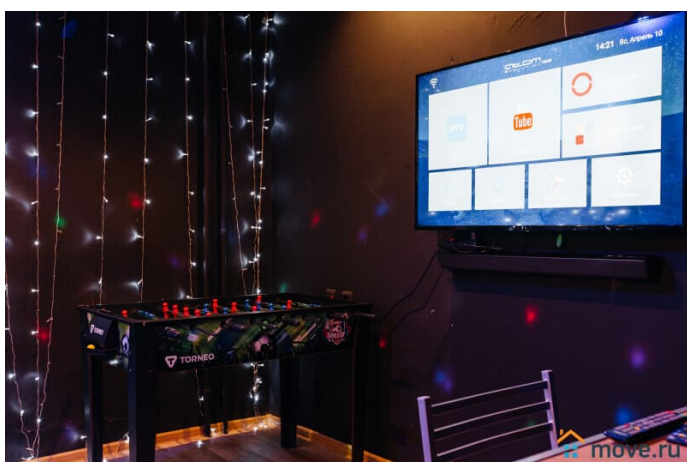

[Коттеджи на сутки](#)

туалет в доме

Описание

Лофт Секретная Комната расположен вблизи метро студенческая. Описание лофта:

Площадь - 65 м2 Вместимость - до 30 человек
Спальных мест 6 (3 дивана, которые раскладываются) Отдельная кухня В данном лофте можно шуметь до 22:00! = = = = =

= = = = = Лофт разделен на 3 зоны : ?? Зал, где можно танцевать и тусить (в вашем распоряжении танцпол и светомузыка. У нас мощный SoundBar - только наша акустическая

<https://novosibirsk.move.ru/objects/9266184874>

Кухонная зона включает в себя: - посуда (до 20 персон) - холодильник - СВЧ-печь - бесплатный Wi-Fi Можно со своей едой и нет пробкового сбора! Важно: Тариф: 9900р до 15 гостей Заезд: с 15:00 до 20:00 (после 20:00 доплата от 1000р) Выезд: с 9:00 до 12:00 Предоплата: 5000р Страховой депозит: 5000р (31.12 по 2.01 10000р) Тариф указан на 15 гостей далее по 300р с гостя. По часовой аренда: 1500р/час Вс-Чт минимум 3 часа., Пт-Сб минимум 6 часов. Курить на территории лофта запрещено!!! Эл.сигареты +1000р Свой кальян +1000р