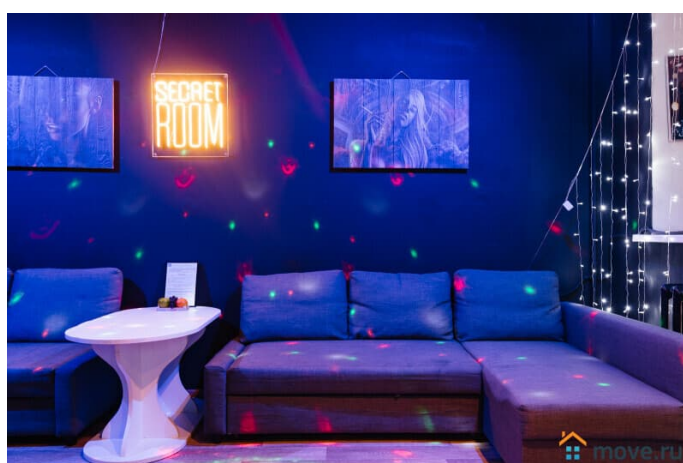

система, свою приносить запрещено. Можно слушать свою музыку). ?? Игровая, где можно поиграть в Xbox (более 40 игр), настольные игры, большой настольный футбол ??

Кухонная зона включает в себя: - посуда (до 20 персон) - холодильник - СВЧ-печь - бесплатный Wi-Fi Можно со своей едой и нет пробкового сбора! Важно: Тариф: 9900р до 15 гостей Заезд: с 15:00 до 20:00 (после 20:00 доплата от 1000р) Выезд: с 9:00 до 12:00 Предоплата: 5000р Страховой депозит: 5000р (31.12 по 2.01 10000р) Тариф указан на 15 гостей далее по 300р с гостя. По часовой аренда: 1500р/час Вс-Чт минимум 3 часа., Пт-Сб минимум 6 часов. Курить на территории лофта запрещено!!! Эл.сигареты +1000р Свой кальян +1000р