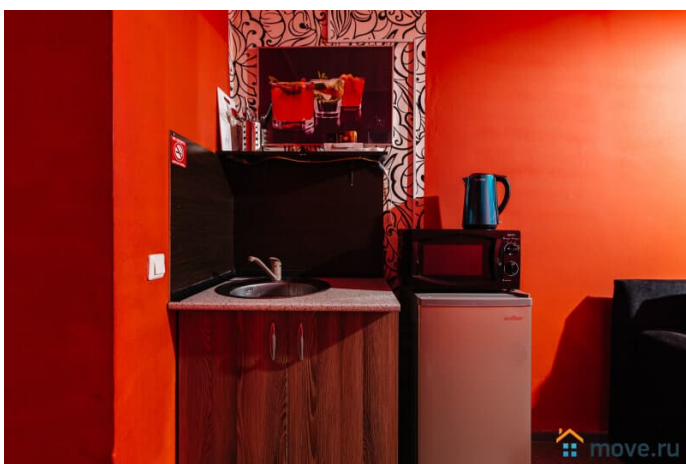

Кухонная зона включает в себя: - посуда (до 20 персон) - холодильник - СВЧ-печь - бесплатный Wi-Fi Можно со своей едой и нет пробкового сбора! Важно: Тариф: 9900р до 15 гостей Заезд: с 15:00 до 20:00 (после 20:00 доплата от 1000р) Выезд: с 9:00 до 12:00 Предоплата: 5000р Страховой депозит: 5000р (31.12 по 2.01 10000р) Тариф указан на 15 гостей далее по 300р с гостя. По часовой аренда: 1500р/час Вс-Чт минимум 3 часа., Пт-Сб минимум 6 часов. Курить на территории лофта запрещено!!! Эл.сигареты +1000р Свой кальян +1000р