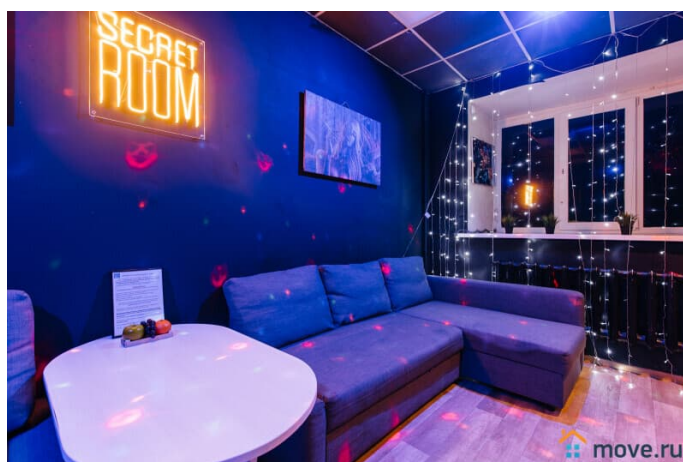

система, свою приносить запрещено. Можно слушать свою музыку). ?? Игровая, где можно поиграть в Xbox (более 40 игр), настольные игры, большой настольный футбол ??

Кухонная зона включает в себя: - посуда (до 20 персон) - холодильник - СВЧ-печь - бесплатный Wi-Fi Можно со своей едой и нет пробкового сбора! Важно: Тариф: 9900р до 15 гостей Заезд: с 15:00 до 20:00 (после 20:00 доплата от 1000р) Выезд: с 9:00 до 12:00 Предоплата: 5000р Страховой депозит: 5000р (31.12 по 2.01 10000р) Тариф указан на 15 гостей далее по 300р с гостя. По часовой аренда: 1500р/час Вс-Чт минимум 3 часа., Пт-Сб минимум 6 часов. Курить на территории лофта запрещено!!! Эл.сигареты +1000р Свой кальян +1000р