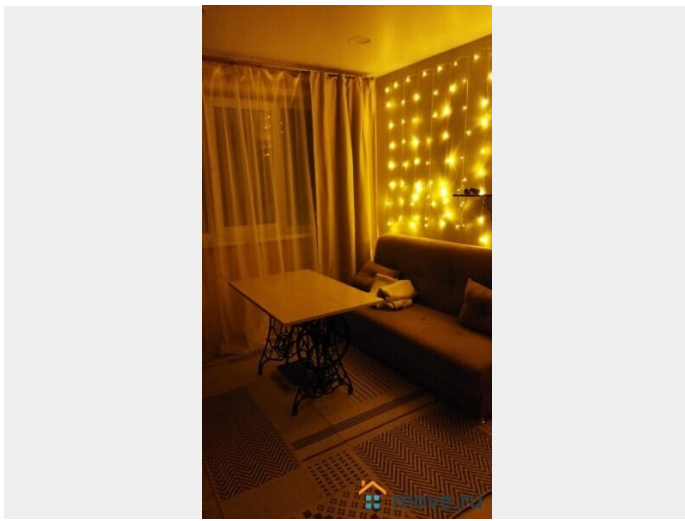

Move.ru - вся недвижимость России