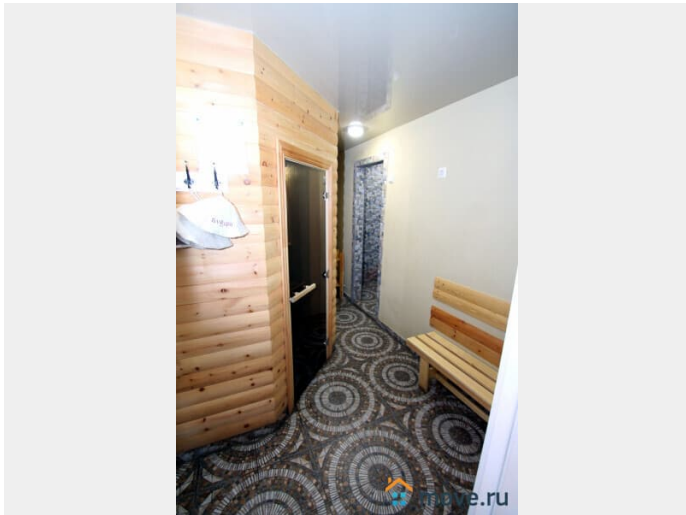

<https://novosibirsk.move.ru/objects/6836064199>

**Администратор - Аренда0  
79130000235**

для заметок

посуда. На улице: мангальная зона, зона для приготовления плова, большая парковка. 11 спальных комнат, в каждой двухспальная кровать и отдельный санузел. 22 спальных места. ЭТО ВАЖНО: Заезд в 15.00. Выезд в 12.00 следующего дня. Предоплата 50%. Залоговая сумма 10000р. Тариф: Вс-Чт: 17 000р., Пятница: 23000 р., суббота: 26 000р.