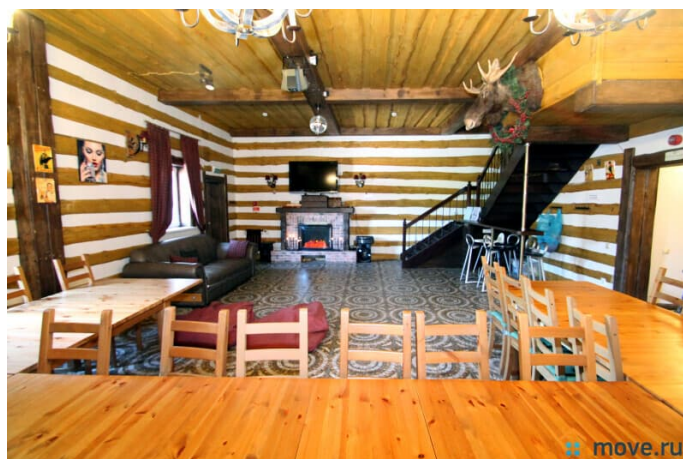

посуда. На улице: мангальная зона, зона для приготовления плова, большая парковка. 11 спальных комнат, в каждой двухспальная кровать и отдельный санузел. 22 спальных места. ЭТО ВАЖНО: Заезд в 15.00. Выезд в 12.00 следующего дня. Предоплата 50%. Залоговая сумма 10000р. Тариф: Вс-Чт: 17 000р., Пятница: 23000 р., суббота: 26 000р.