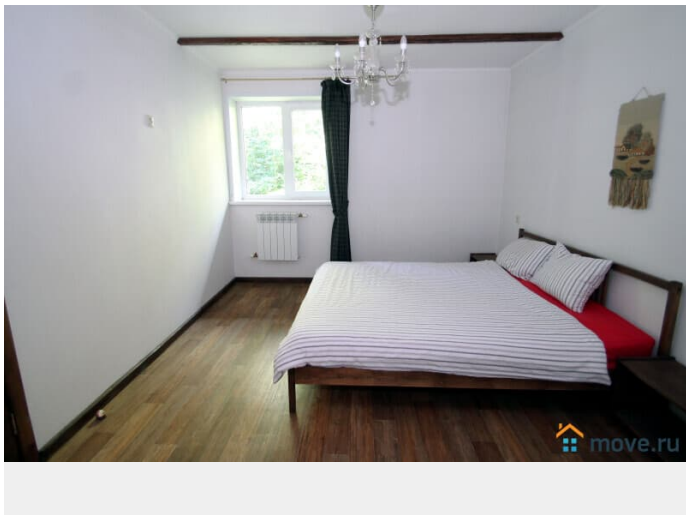

<https://novosibirsk.move.ru/objects/6836064199>

**Администратор - Аренда0  
79130000235**

для заметок

посуда. На улице: мангальная зона, зона для приготовления плова, большая парковка. 11 спальных комнат, в каждой двухспальная кровать и отдельный санузел. 22 спальных места. ЭТО ВАЖНО: Заезд в 15.00. Выезд в 12.00 следующего дня. Предоплата 50%. Залоговая сумма 10000р. Тариф: Вс-Чт: 17 000р., Пятница: 23000 р., суббота: 26 000р.