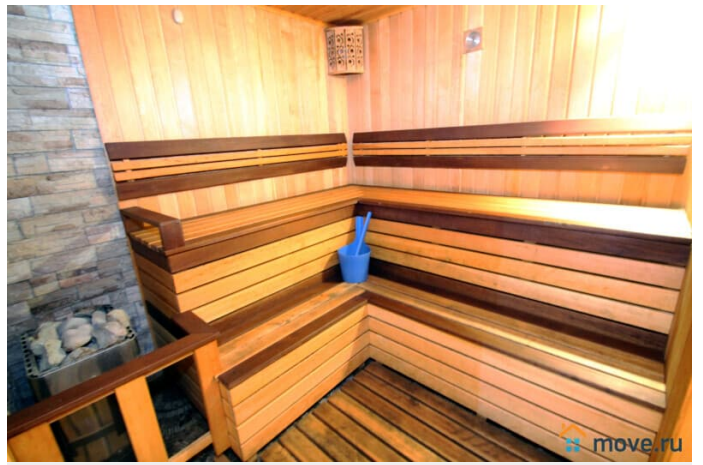

<https://novosibirsk.move.ru/objects/6836064199>

**Администратор - Аренда0  
79130000235**

для заметок

посуда. На улице: мангальная зона, зона для приготовления плова, большая парковка. 11 спальных комнат, в каждой двухспальная кровать и отдельный санузел. 22 спальных места. ЭТО ВАЖНО: Заезд в 15.00. Выезд в 12.00 следующего дня. Предоплата 50%. Залоговая сумма 10000р. Тариф: Вс-Чт: 17 000р., Пятница: 23000 р., суббота: 26 000р.