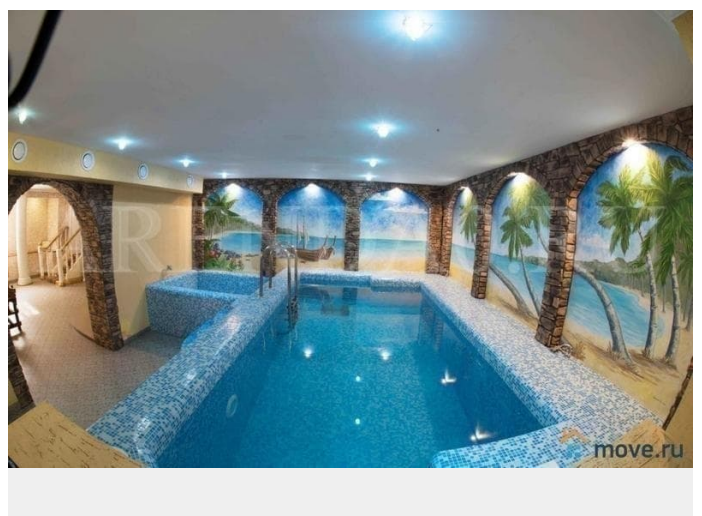

## Описание

Коттедж «Барин» расположен в Ленинском районе (Западный жилмассив). На общей площади 600 кв. м. расположились большая гостиная, 2 банкетных зала на 60 и 35 человек, 20 спальных мест ( 14 стационарных спальных мест и 6 дополнительных), 5 санузлов на каждом этаже с качественной сантехникой, джакузи и душевые, просторный холл, а также кухня, оборудованная всей необходимой техникой. Круглосуточно в вашем полном распоряжении бильярдная, караоке с оценкой баллов и каталогом на 4000 песен.

<https://novosibirsk.move.ru/objects/6835391272>

Оксана

**79137518793**

для заметок

Акустическая система Yamaha. Весь цокольный этаж занимает сауна с двумя бассейнами, взрослый 5\*3 и детский бассейны 2\*2 набирается теплой проточной водой, полы в цокольном этаже с подогревом, что не даст простудить вам ваших детей. Шест для любителей стриптиза, а также интимная комната отдыха. Во дворе расположена деревянная беседка 36м2, мангальная площадка, казан. Имеется специально отведенная территория для проведения выездной регистрации. Авто-парковка на 15 машин с видеонаблюдением. Идеальный вариант для семейного, корпоративного отдыха, отдыха с компанией друзей, проведения больших свадеб и вечеринок. ЭТО ВАЖНО: Заезд в 14.00. Выезд в 12.00 следующего дня. Предоплата 50%. Залоговая сумма 10000р. или паспорт. Вс-30000, пн-чт-30000, пт.-сб.-40000. Арендная плата в будние дни указана для компаний до 30 далее 500 руб. с чел. Сауна без ограничений, постельное белье включено. Аренда банкетной посуды оплачивается отдельно 150/чел. С мытьем. Залог 10000