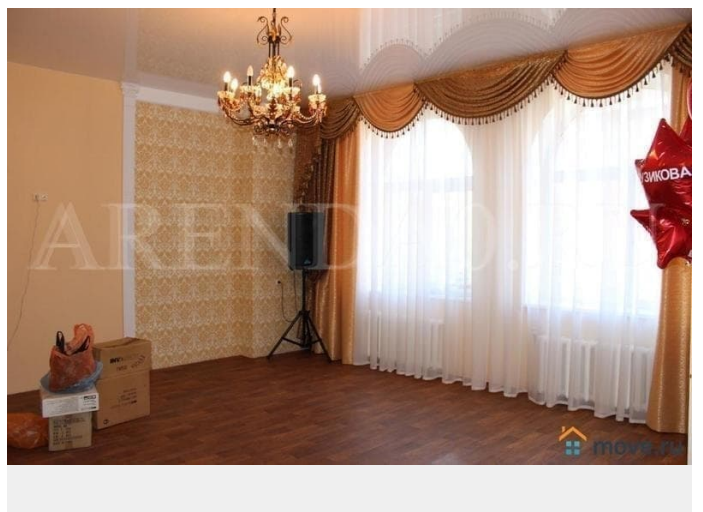

## Описание

Коттедж «Барин» расположен в Ленинском районе (Западный жилмассив). На общей площади 600 кв. м. расположились большая гостиная, 2 банкетных зала на 60 и 35 человек, 20 спальных мест ( 14 стационарных спальных мест и 6 дополнительных), 5 санузлов на каждом этаже с качественной сантехникой, джакузи и душевые, просторный холл, а также кухня, оборудованная всей необходимой техникой. Круглосуточно в вашем полном распоряжении бильярдная, караоке с оценкой баллов и каталогом на 4000 песен.

<https://novosibirsk.move.ru/objects/6835391272>

Оксана

**79137518793**

для заметок

Акустическая система Yamaha. Весь цокольный этаж занимает сауна с двумя бассейнами, взрослый 5\*3 и детский бассейны 2\*2 набирается теплой проточной водой, полы в цокольном этаже с подогревом, что не даст простудить вам ваших детей. Шест для любителей стриптиза, а также интимная комната отдыха. Во дворе расположена деревянная беседка 36м2, мангальная площадка, казан. Имеется специально отведенная территория для проведения выездной регистрации. Авто-парковка на 15 машин с видеонаблюдением. Идеальный вариант для семейного, корпоративного отдыха, отдыха с компанией друзей, проведения больших свадеб и вечеринок. ЭТО ВАЖНО: Заезд в 14.00. Выезд в 12.00 следующего дня. Предоплата 50%. Залоговая сумма 10000р. или паспорт. Вс-30000, пн-чт-30000, пт.-сб.-40000. Арендная плата в будние дни указана для компаний до 30 далее 500 руб. с чел. Сауна без ограничений, постельное белье включено. Аренда банкетной посуды оплачивается отдельно 150/чел. С мытьем. Залог 10000