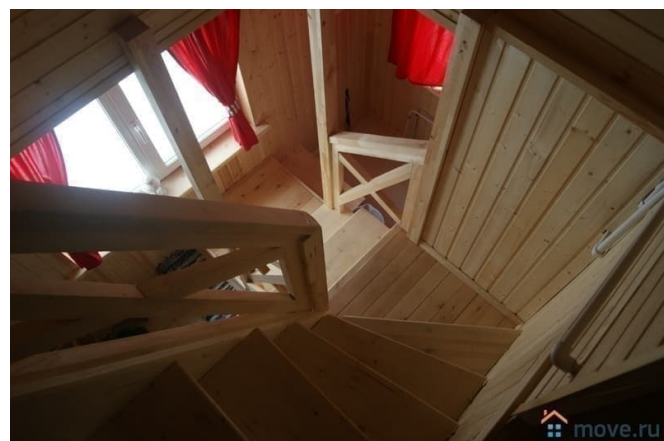

<https://novosibirsk.move.ru/objects/6837042939>

Администратор - Аренда0

79130000235

для заметок

15 чел. в элитном коттеджном поселке «Бердь». Большая территория на берегу обского залива, свой закрытый пляж. Гостиная и три спальни с двухспальными кроватями. Возможно предоставление матрасов. Баня находится в доме и входит в стоимость. Большая терраса, качели, мангал, казан. Возможна аренда банкетного зала на 22 чел. ВАЖНО: Залог-5000 руб, время заезда индивидуально.